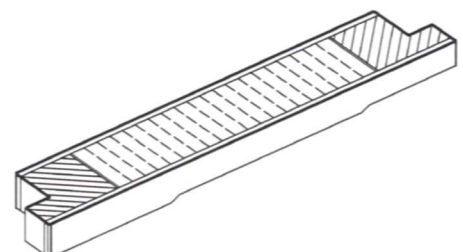

Türrohlinge RS-Simplex

NEU ab Lager lieferbar:

Türrohling Simplex

| Masse: |
|--------------|
| 212 x 65 cm |
| 212 x 70 cm |
| 212 x 75 cm |
| 212 x 80 cm |
| 212 x 85 cm |
| 212 x 90 cm |
| 212 x 95 cm |
| 212 x 100 cm |
| 212 x 105 cm |

ca. 40 mm, Röhrenspan
mit **grundierter** Oberfläche

Kanten: Fichte keilverzinkt
seitlich/oben 40 mm | unten 120 mm

und bestens bewährt:

Türrohling VS-Nova

| Masse: |
|--------------|
| 210 x 65 cm |
| 210 x 70 cm |
| 210 x 75 cm |
| 210 x 80 cm |
| 210 x 85 cm |
| 210 x 90 cm |
| 210 x 95 cm |
| 210 x 100 cm |
| 210 x 105 cm |

ca. 39 mm, mit HDF-Deck

Abbildung in gefälzter Ausführung. Auslieferung ab Lager erfolgt in stumpfer Ausführung.

Kanten: Abachi (ungefälzt)
seitlich/oben 40 mm | unten 120 mm

Profitieren Sie von unserem gesamten Türrohling-Programm auf www.hws-britsch.ch