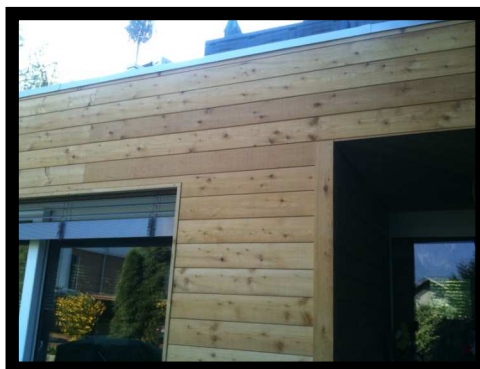

Aussenwand- und Sichtdachschalung

Alt bekannt und stets bewährt!

Eine gute Variante für Fassadengestaltung

Aus der folgenden Tabelle können Sie die Daten unserer Schalung entnehmen. Diese haben wir an Lager und können somit kurzfristig geliefert werden.

Rufen Sie am besten gleich an und bestellen Sie unsere Schalung.

Produkte Info

Produkt	Holzart	Dicke in mm	Breite in mm	Profil	Länge in m	Oberfläche	Holzfeuchte
Sichtdachschalung	Fichte	19	138	Steilfas	4-5	gehobelt	12 %, +/- 2 %
Sichtdachschalung	Heim. Lärche	19	136	Steilfas	4-5	gehobelt	14 %, +/- 2 %
Aussenwandschalung	Heim. Lärche	24	155	*	4-5	gehobelt/sägeroh	14 %, +/- 2 %
Aussenwandschalung	Fichte	24	155	*	4-5	gehobelt	12 %, +/- 2 %

* Chaletschalung mit Fase